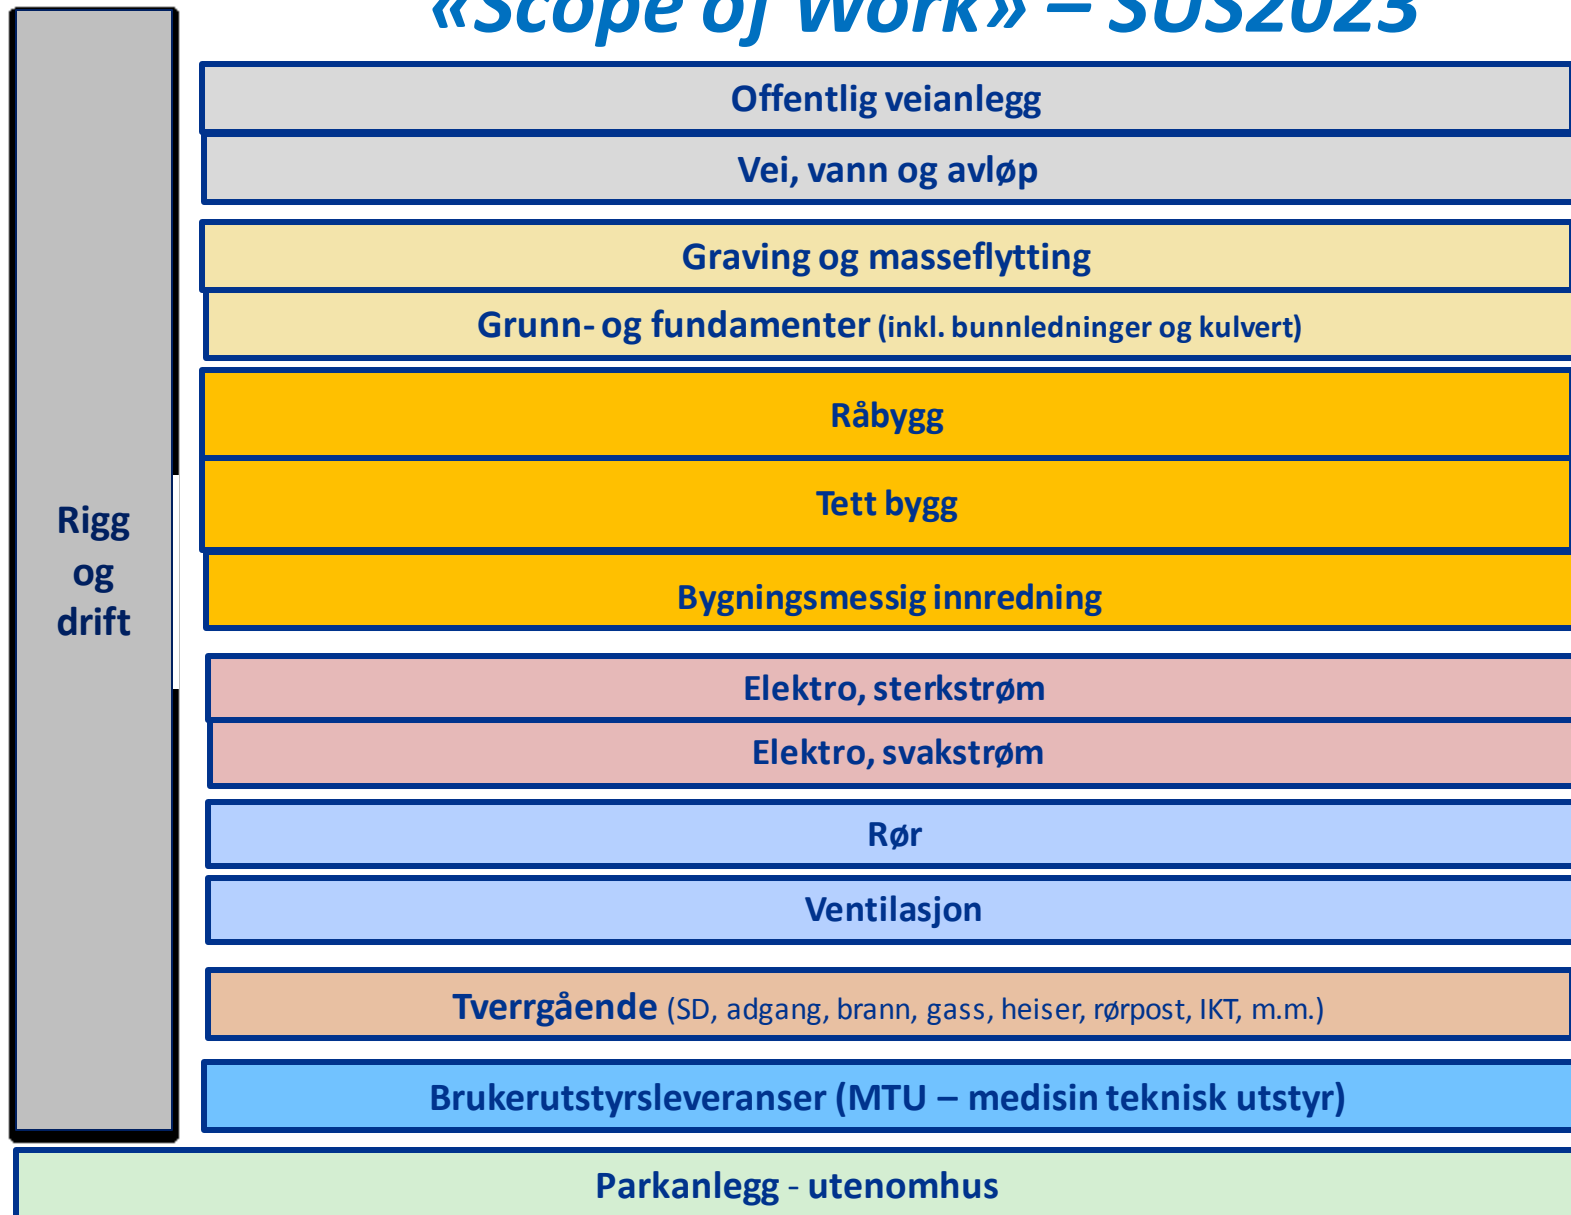

# «Scope of Work» – SUS2023

Visjonen til SUS2023:

*«Sammen skaper vi  
pasientens sykehus»*