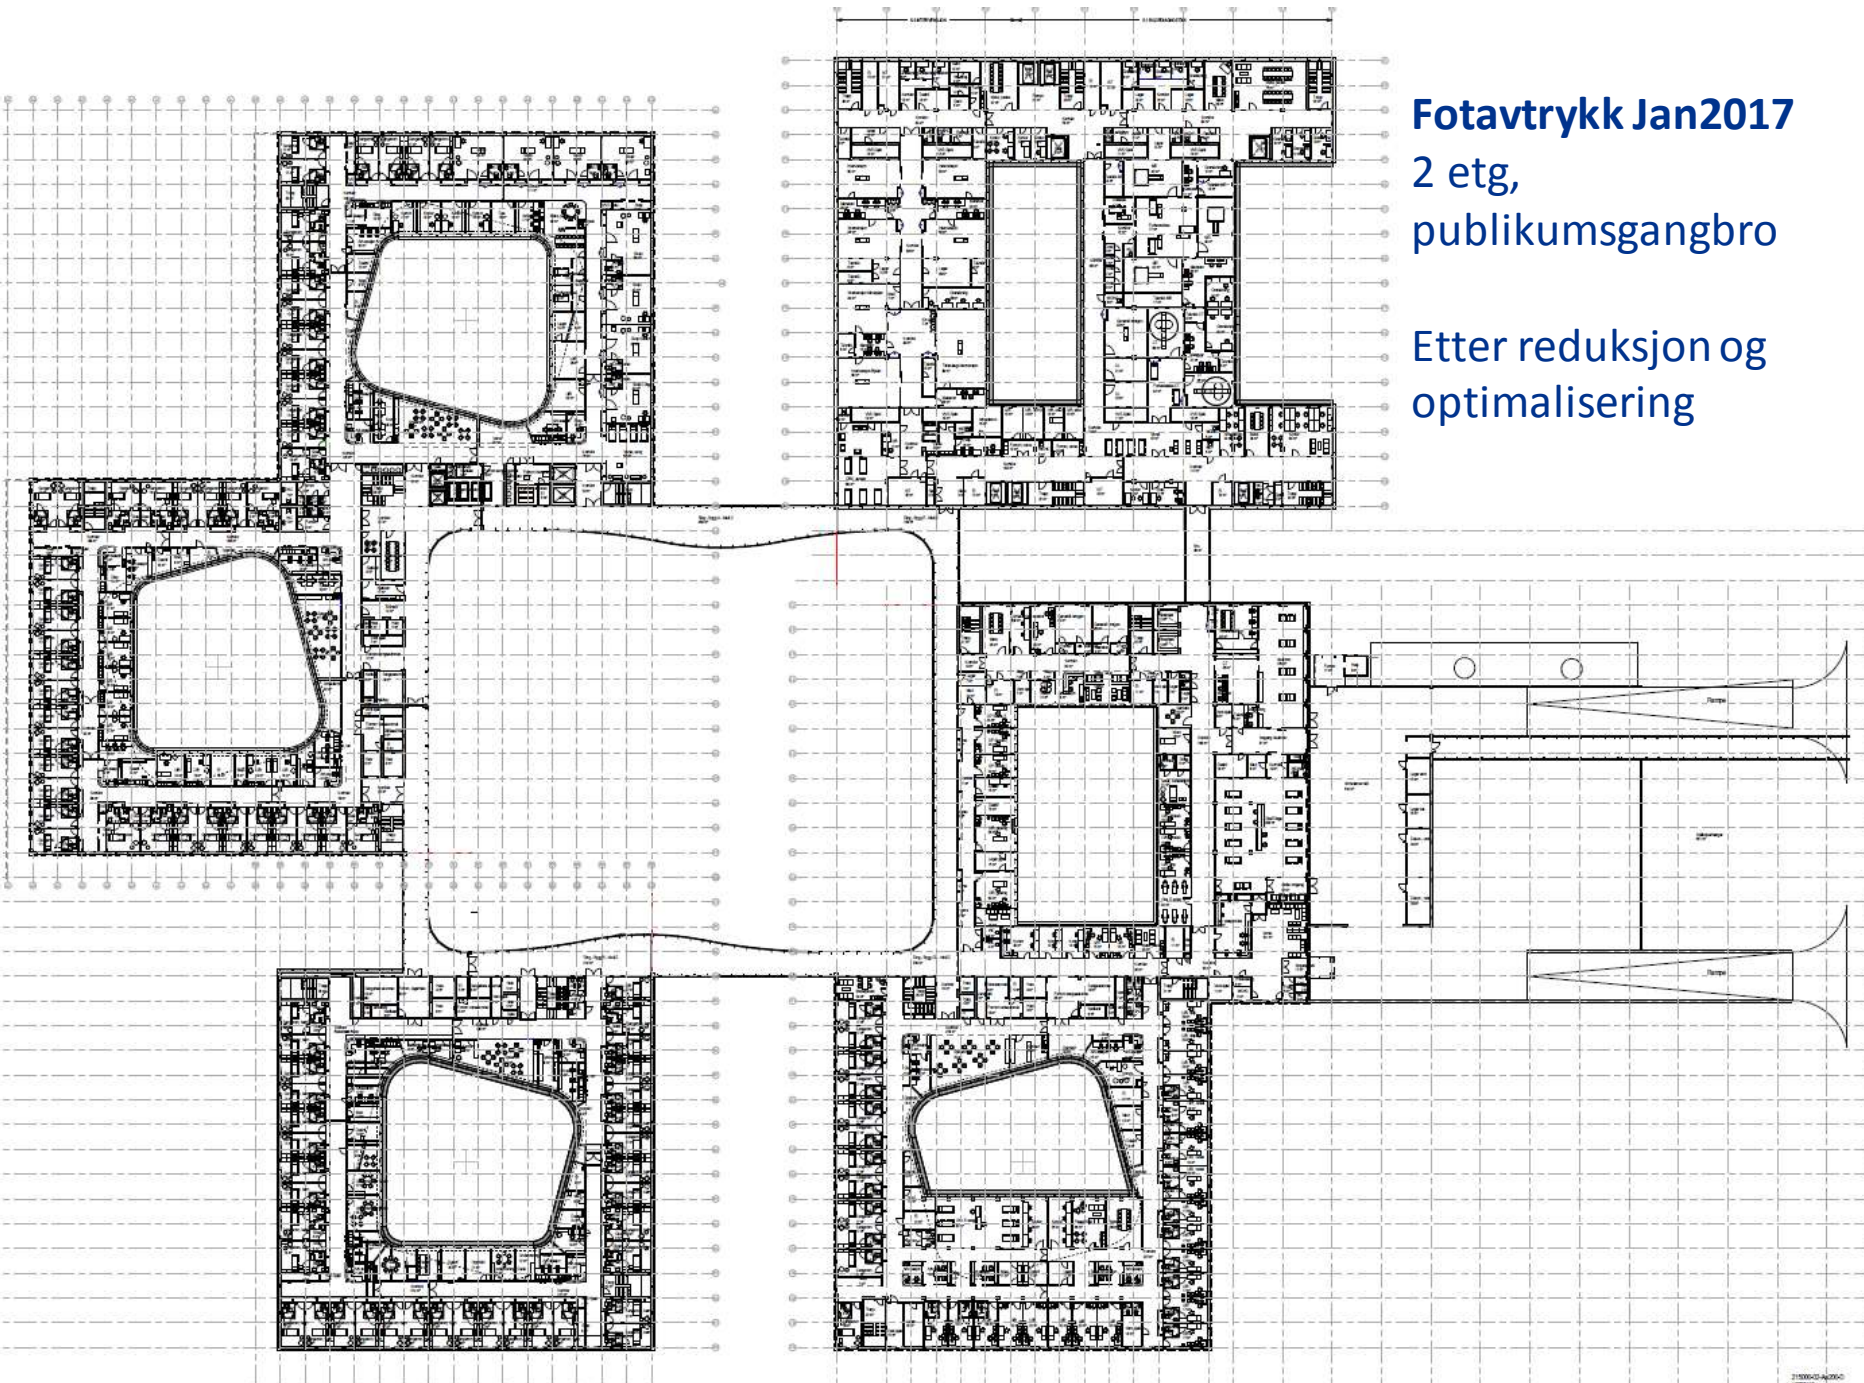

# STATUS SYKEHUSKONSEPT / FORPROSJEKT 1. BYGGETRINN

Revizjon 13.12.2019 12:51:22  
 016 203  
 HELSE STAVANGER aordic AART/STAV  
 Stavanger universitetssjukehus

Fotavtrykk Jan2017  
2 etg,  
publikumsgangbro