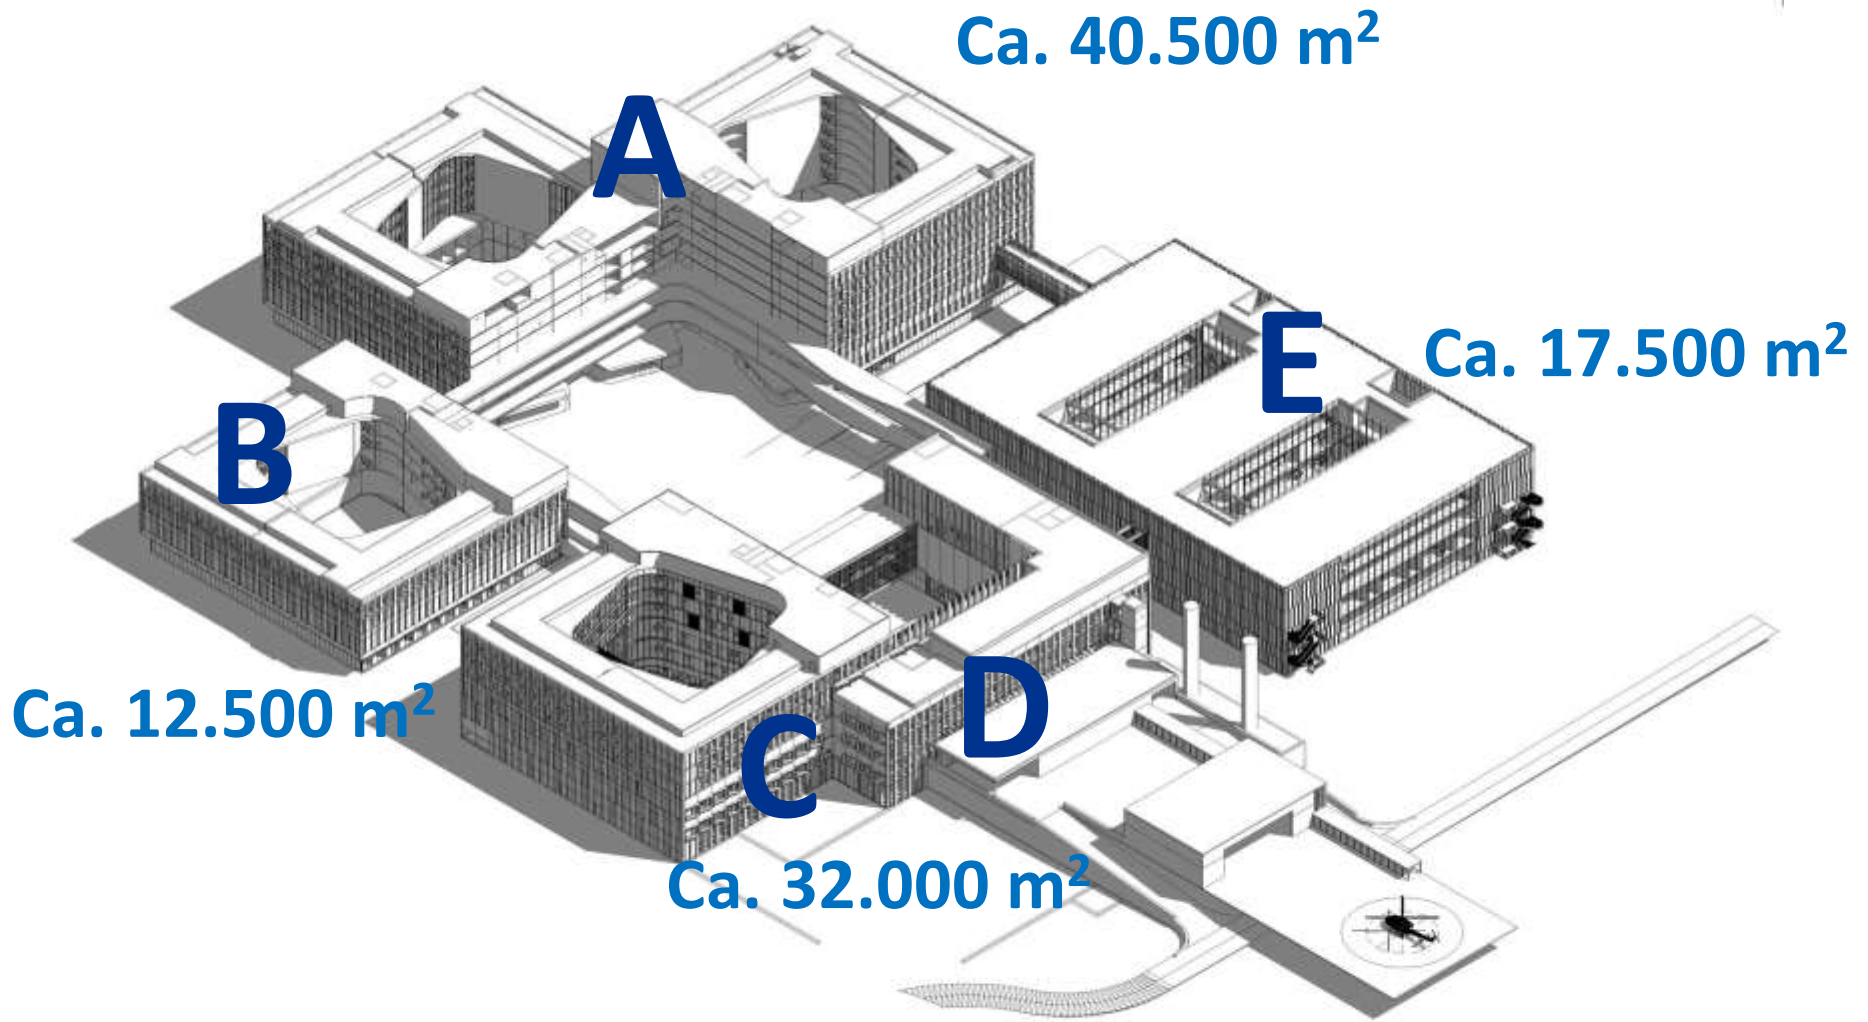

# STATUS SYKEHUSKONSEPT / FORPROSJEKT 1. BYGGETRINN

Revizjon 13.12.2019 12:51:22  
 016 203  
 HELSE STAVANGER aordic AART/STAV  
 Stavanger universitetssjukehus

Fotavtrykk Jan2017  
2 etg,  
publikumsgangbro