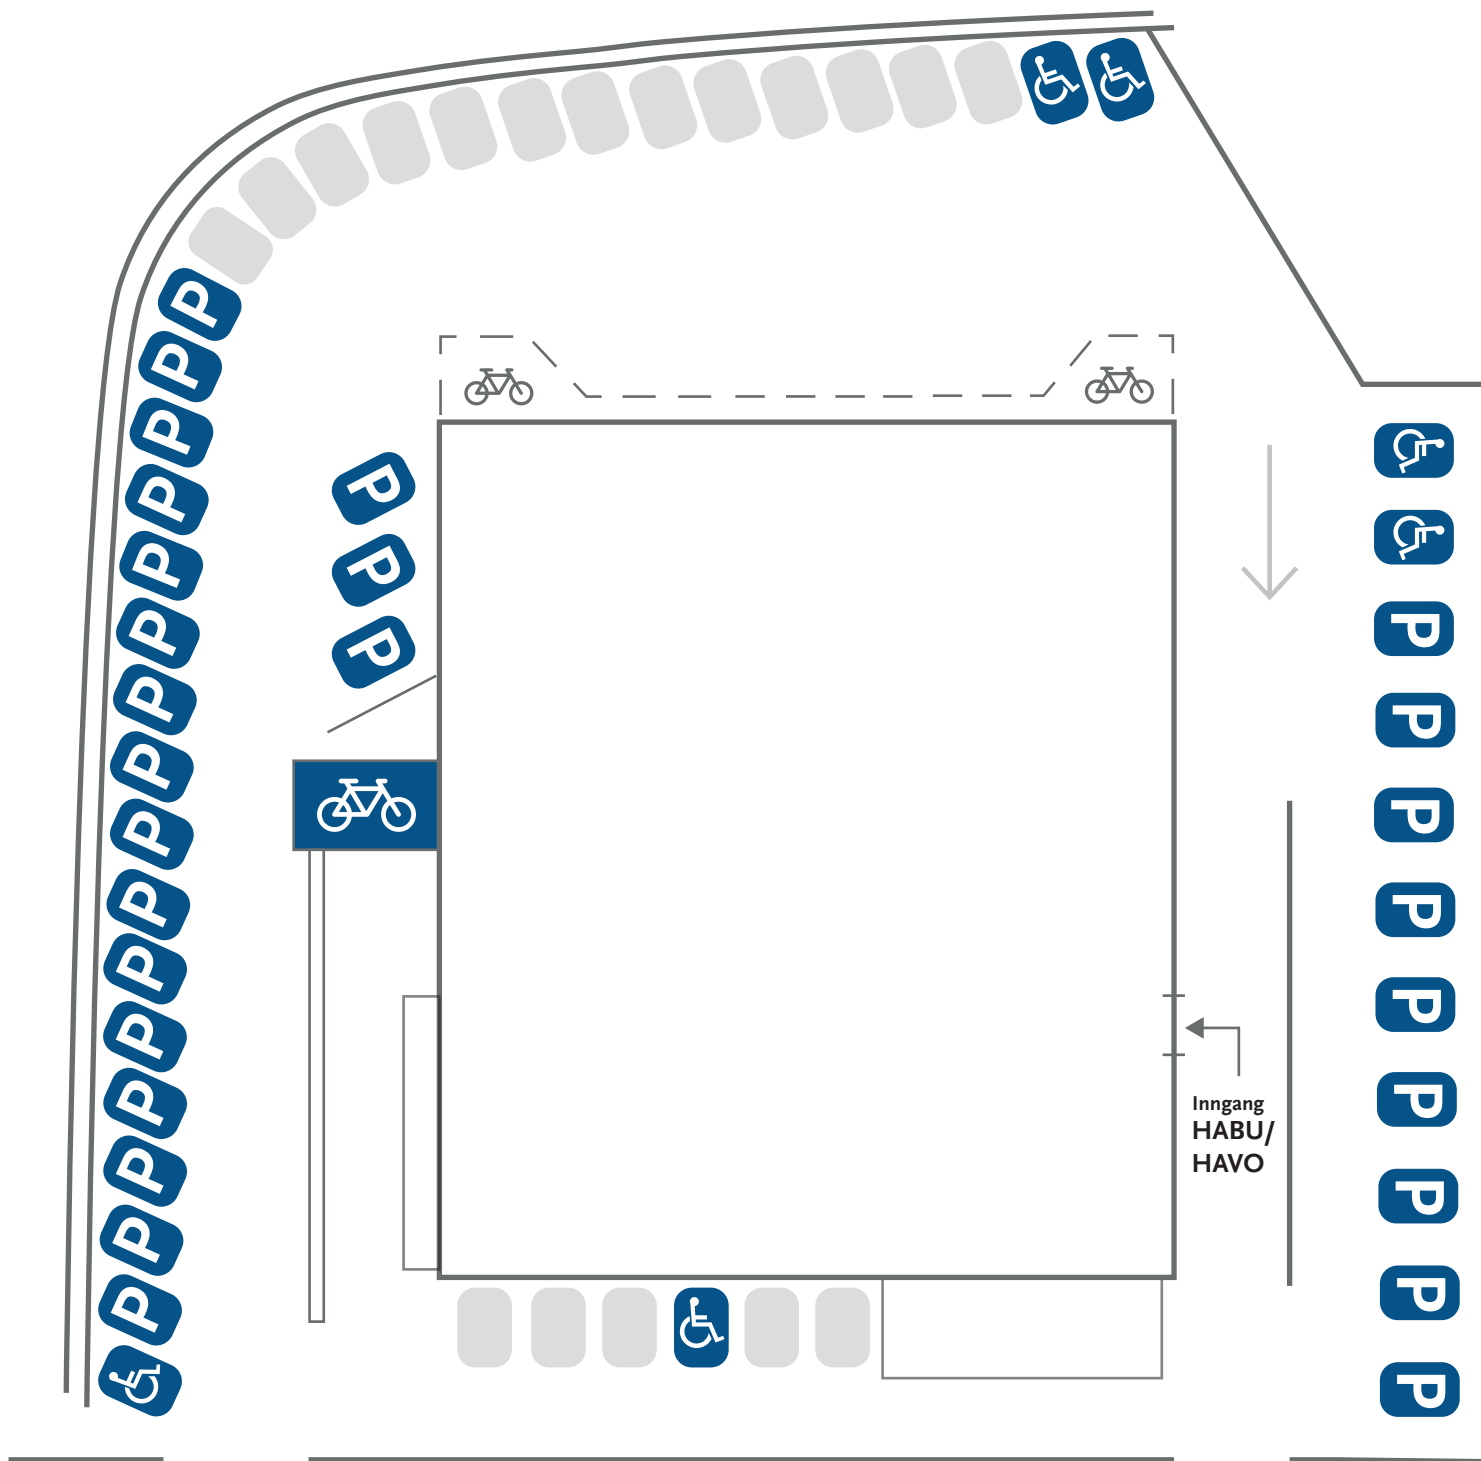

Parkering - Langflåtveien 5

HABU/HAVO - parkering ved oppmerkede plasser

Langflåtveien